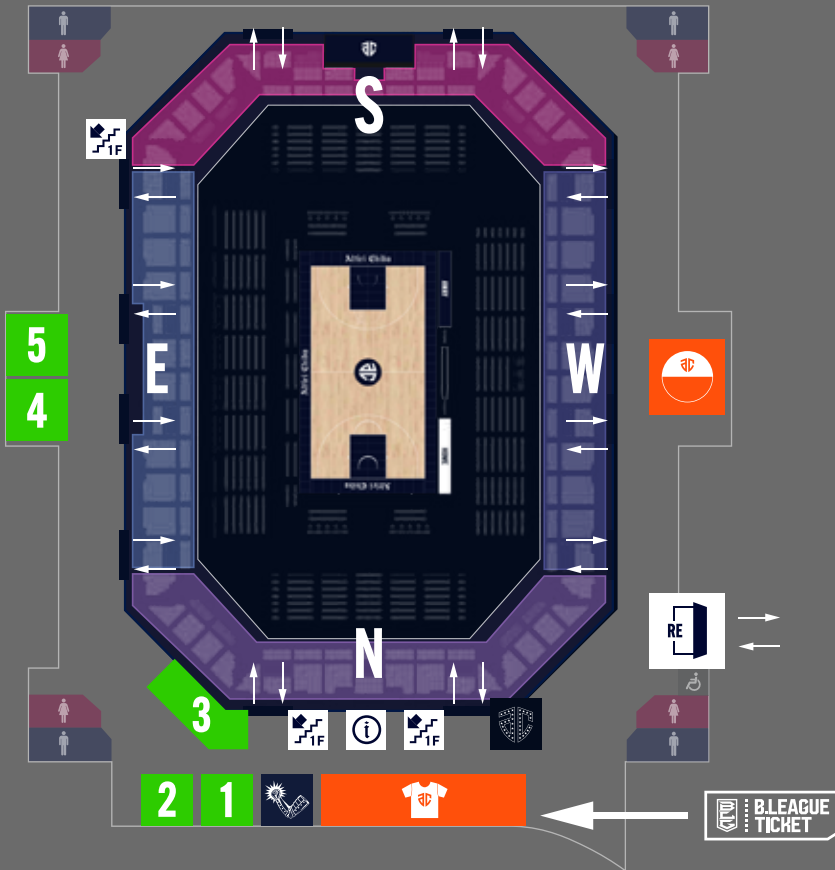

二本指で拡大 / 縮小

ARENA MAP 2F

GACHA BOOTH

OFFICIAL GOODS STORE

DRINK & FOOD

TICKET COUNTER

当日券販売 / チケット引換

INFORMATION

ベビーカーお預かり / 駐車券割引 / 耳栓配布 etc...

RE-ENTRY

再入場口

STAIRS

1Fへ降りる階段

RESTROOM

お手洗い

PHOTO SPOT (LOGO MONUMENT)

フォトエリア (ロゴモニュメント)

二本指で拡大 / 縮小

ARENA MAP 1F

DRINK & FOOD

RECEPTION
関係者受付

STAIRS
2Fへ上がる階段

RESTROOM
お手洗い

※再入場の際は2Fの再入場口をご利用ください