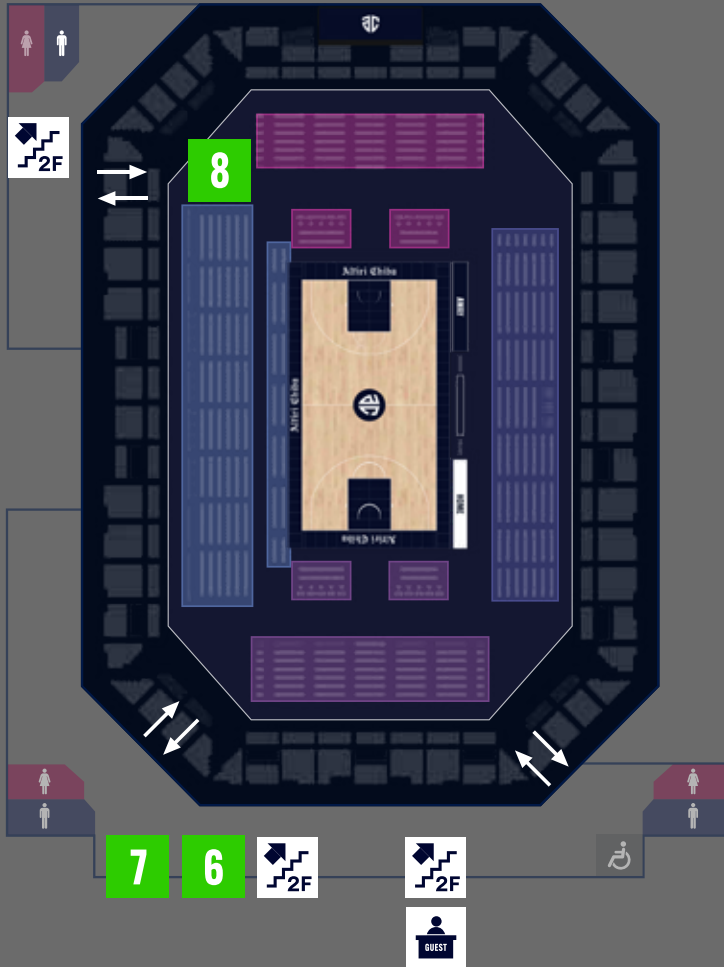

二本指で拡大 / 縮小

ARENA MAP 2F

GACHA BOOTH

OFFICIAL GOODS STORE

DRINK & FOOD

TICKET COUNTER

当日券販売 / チケット引換

INFORMATION

ベビーカーお預かり / 駐車券割引 / 耳栓配布 etc...

RE-ENTRY

再入場口

STAIRS

1Fへ降りる階段

RESTROOM

お手洗い

PHOTO SPOT (LOGO MONUMENT)

フォトエリア (ロゴモニュメント)

二本指で拡大 / 縮小

ARENA MAP 1F

DRINK & FOOD

RECEPTION
関係者受付

STAIRS
2Fへ上がる階段

RESTROOM
お手洗い

※再入場の際は2Fの再入場口をご利用ください