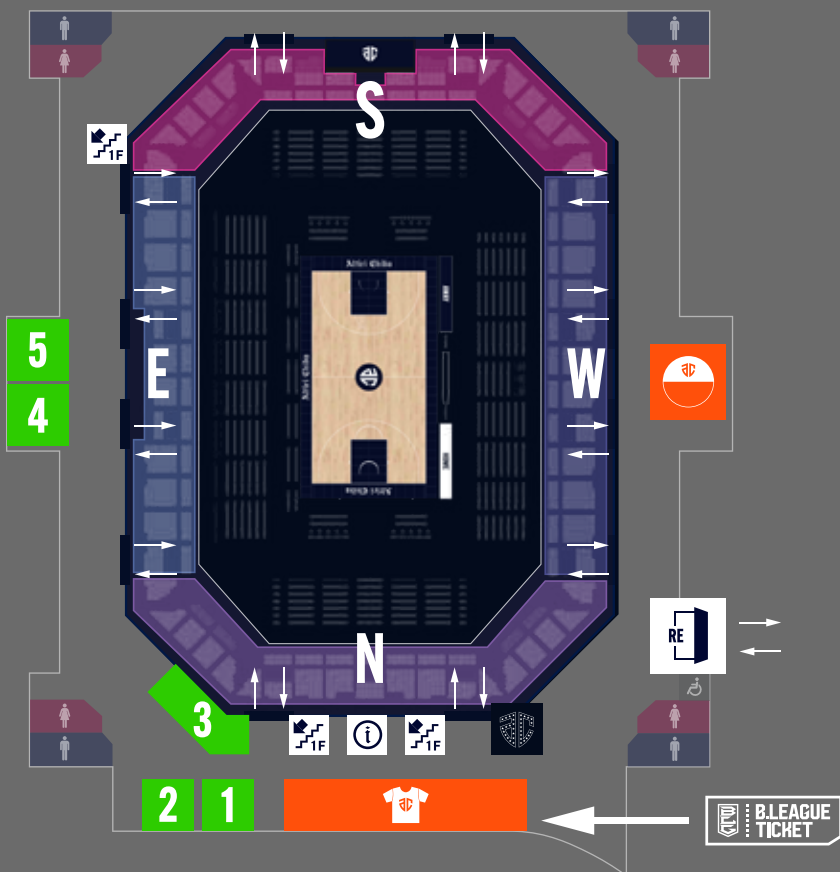

二本指で拡大 / 縮小

# ARENA MAP 2F

### RE-ENTRY

再入場口