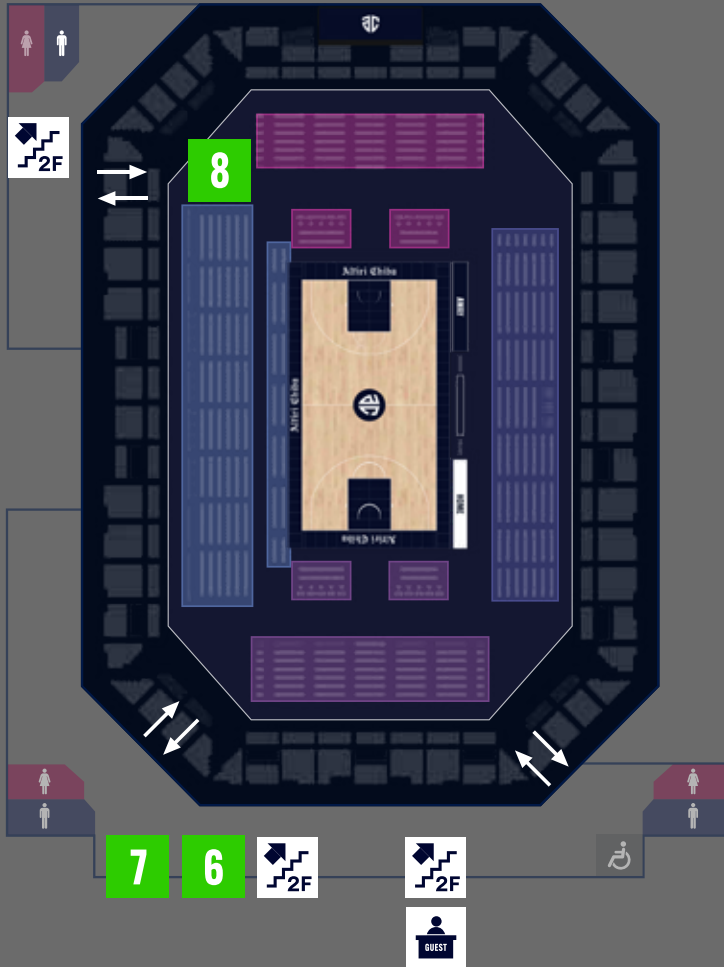

### PHOTO SPOT (LOGO MONUMENT)

フォトエリア (ロゴモニュメント)

二本指で拡大 / 縮小

# ARENA MAP 1F