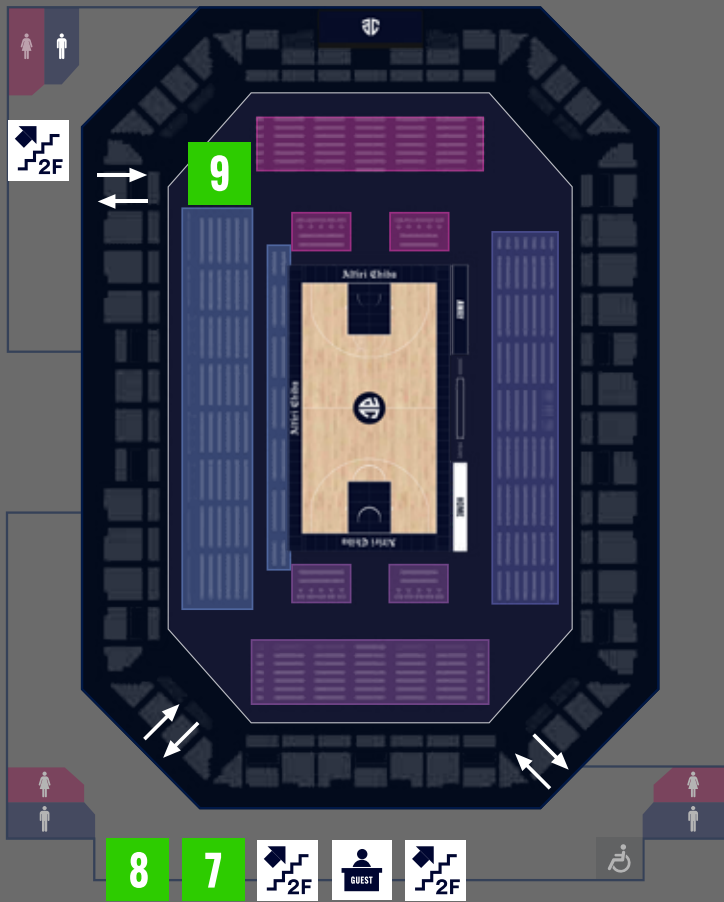

## DRINK & FOOD

二本指で拡大 / 縮小

# ARENA MAP 1F