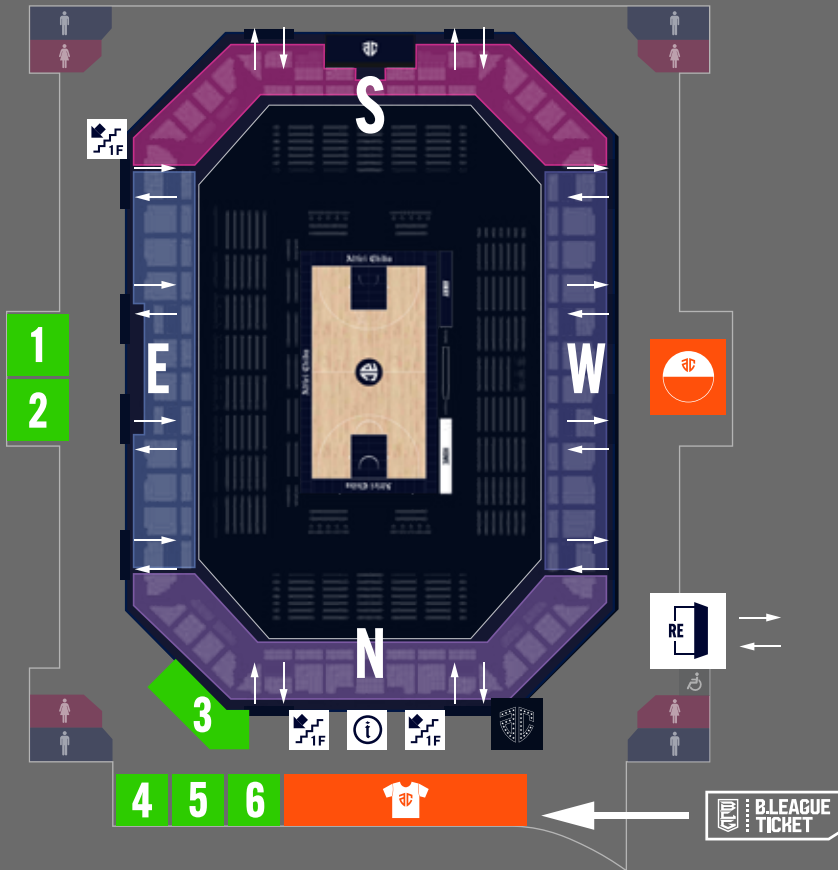

# ARENA MAP 2F

## TICKET COUNTER

当日券販売 / チケット引換

## RE-ENTRY

再入場口