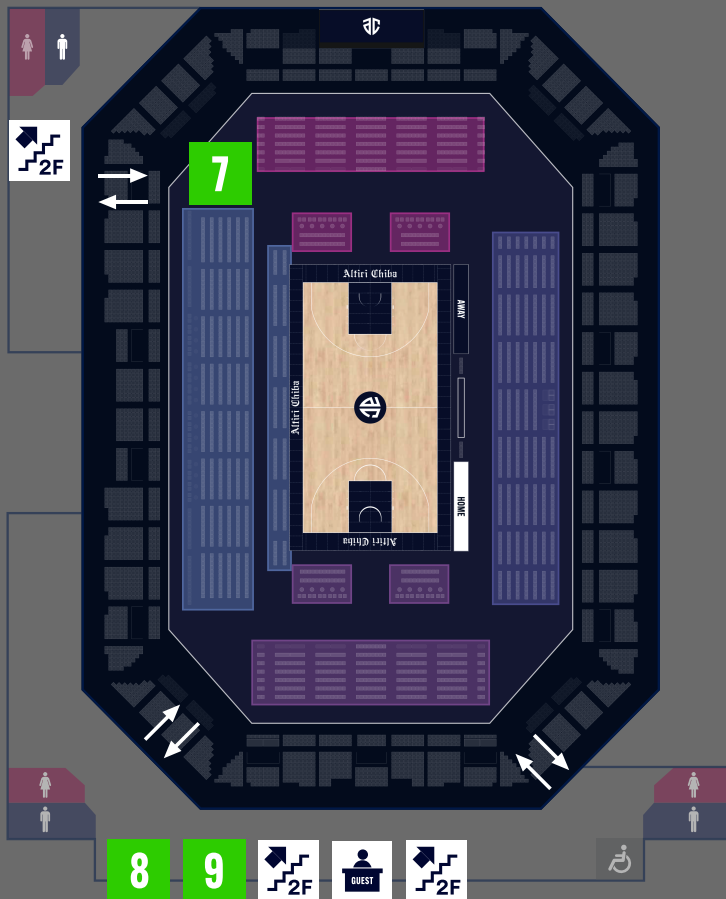

STAIRS

1Fへ降りる階段

RESTROOM

お手洗い

PHOTO SPOT (LOGO MONUMENT)

フォトエリア (ロゴモニュメント)

二本指で拡大 / 縮小

ARENA MAP 1F

RECEPTION
関係者受付

STAIRS
2Fへ上がる階段

RESTROOM
お手洗い

※ 再入場の際は2Fの再入場口をご利用ください