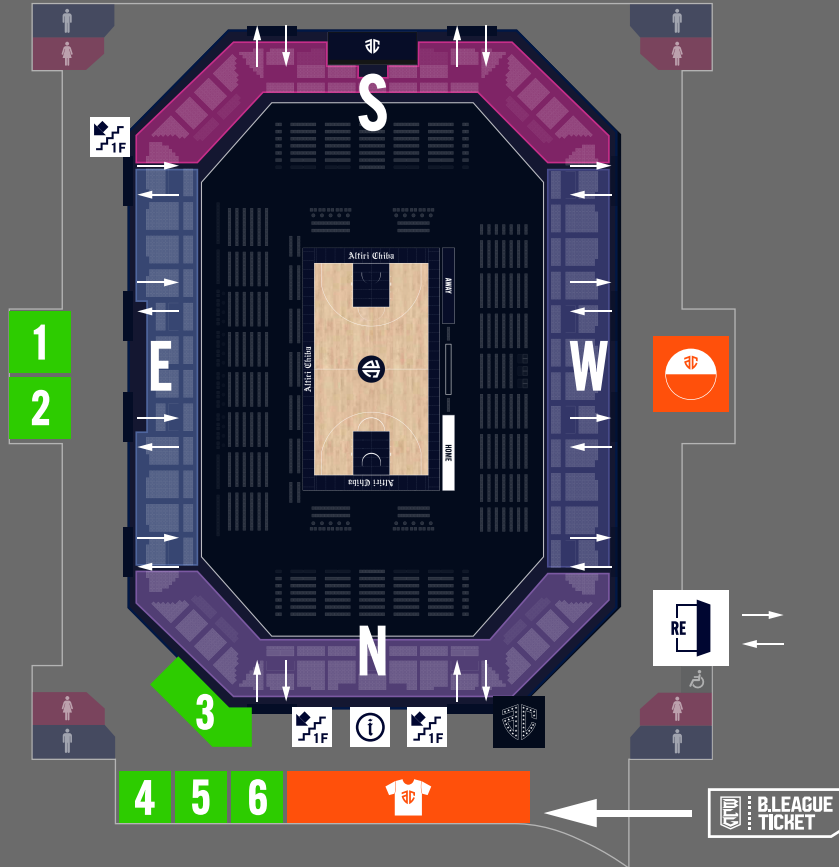

ARENA MAP 2F

二本指で拡大 / 縮小

TICKET COUNTER

当日券販売 / チケット引換

INFORMATION

ベビーカーお預かり / 駐車券割引 / 耳栓配布 etc...

RE-ENTRY

再入場口

STAIRS

1Fへ降りる階段

RESTROOM

お手洗い

PHOTO SPOT (LOGO MONUMENT)

フォトエリア (ロゴモニュメント)

二本指で拡大 / 縮小

ARENA MAP 1F

RECEPTION
関係者受付

STAIRS
2Fへ上がる階段

RESTROOM
お手洗い

※ 再入場の際は2Fの再入場口をご利用ください