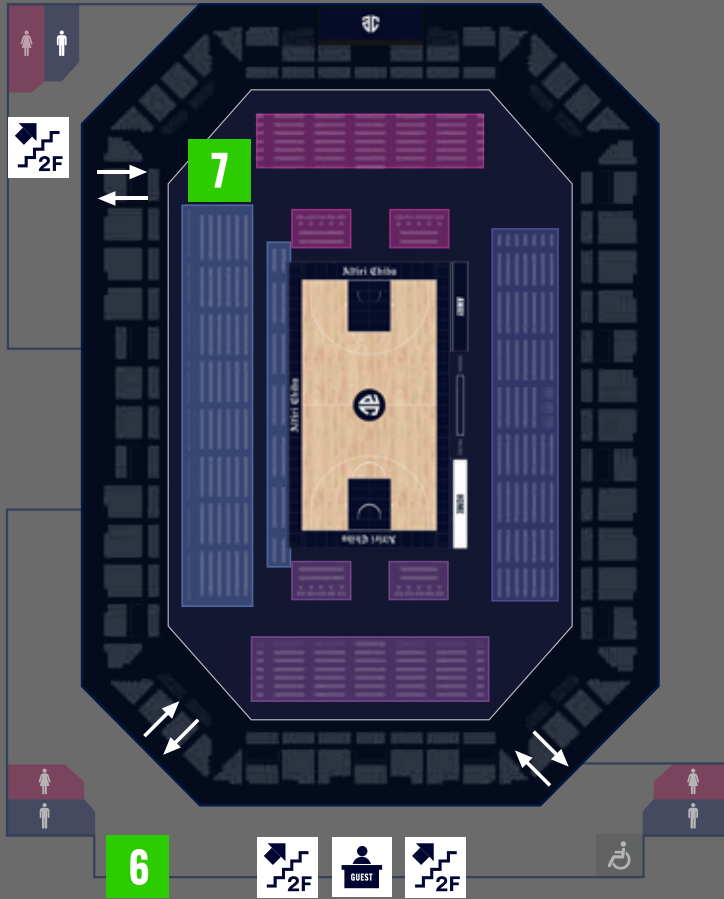

1Fへ降りる階段

RESTROOM

お手洗い

PHOTO SPOT (LOGO MONUMENT)

フォトエリア (ロゴモニュメント)

二本指で拡大 / 縮小

GACHA BOOTH

OFFICIAL GOODS STORE

DRINK & FOOD

二本指で拡大 / 縮小

ARENA MAP 1F

RECEPTION
関係者受付

STAIRS
2Fへ上がる階段

RESTROOM
お手洗い

※ 再入場の際は2Fの再入場口をご利用ください