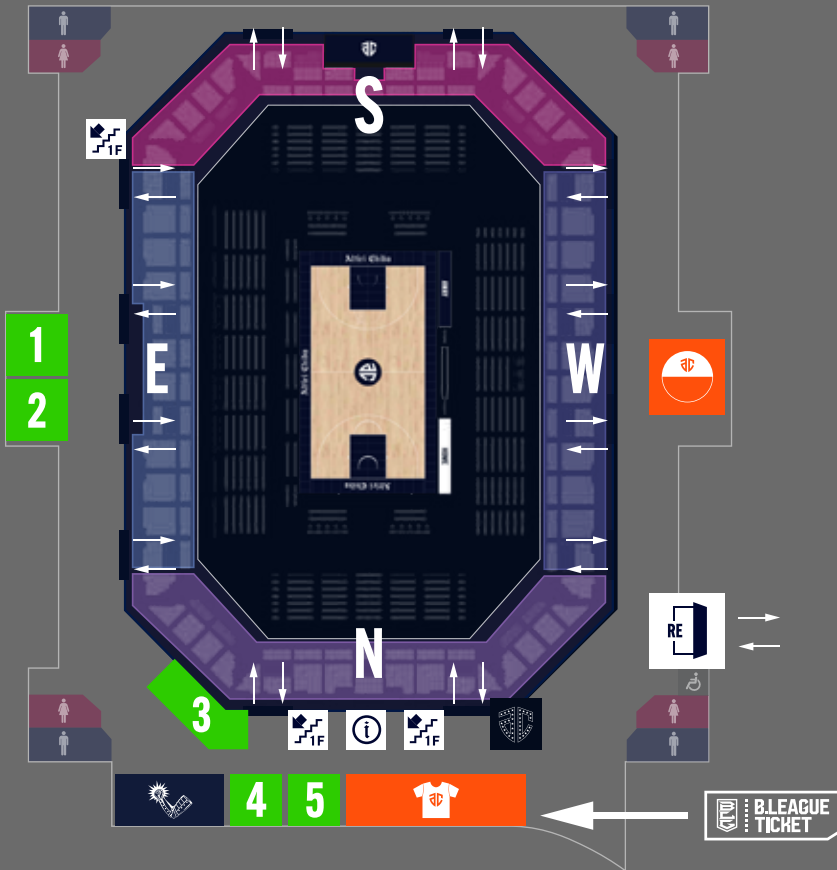

ARENA MAP 2F

TICKET COUNTER

当日券販売 / チケット引換

INFORMATION

ベビーカーお預かり / 駐車券割引 / 耳栓配布 etc...

RE-ENTRY

再入場口

STAIRS

1Fへ降りる階段

RESTROOM

お手洗い

PHOTO SPOT (LOGO MONUMENT)

フォトエリア (ロゴモニュメント)

二本指で拡大 / 縮小

GACHA BOOTH

OFFICIAL GOODS STORE

DRINK & FOOD

二本指で拡大 / 縮小

ARENA MAP 1F

RECEPTION
関係者受付

STAIRS
2Fへ上がる階段

RESTROOM
お手洗い

※ 再入場の際は2Fの再入場口をご利用ください