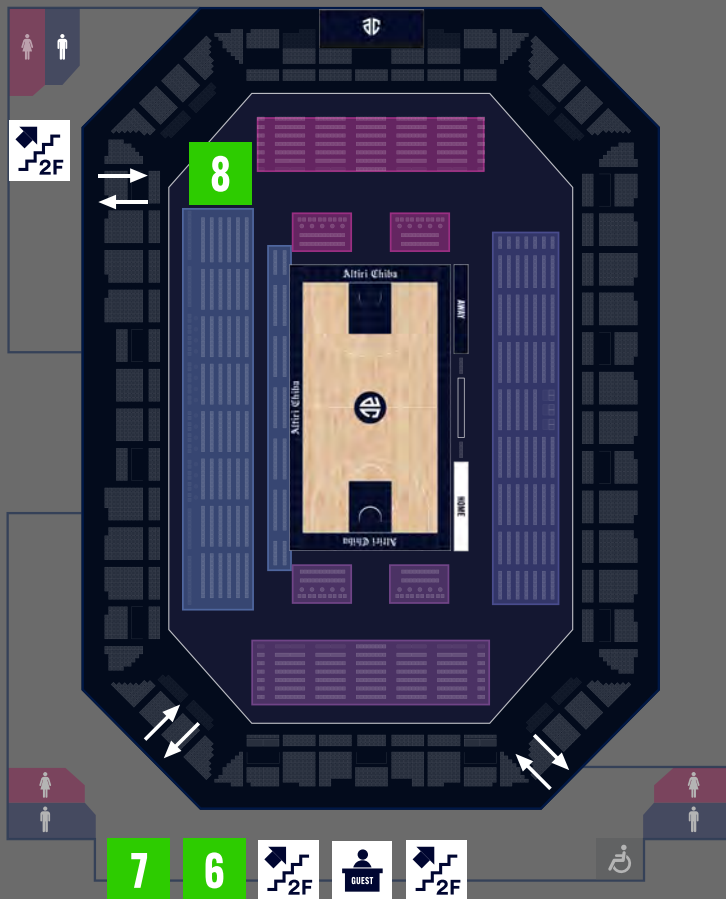

### PHOTO SPOT (LOGO MONUMENT)

フォトエリア (ロゴモニュメント)

二本指で拡大 / 縮小

# ARENA MAP 1F