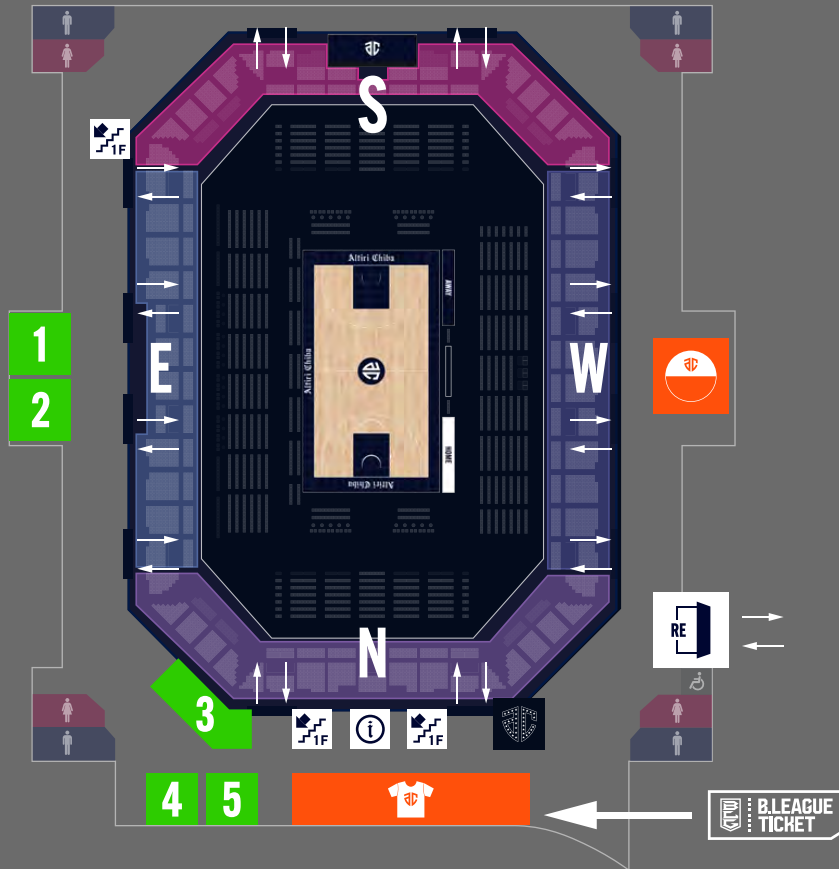

# ARENA MAP 2F

二本指で拡大 / 縮小

## GACHA BOOTH

### RE-ENTRY

再入場口