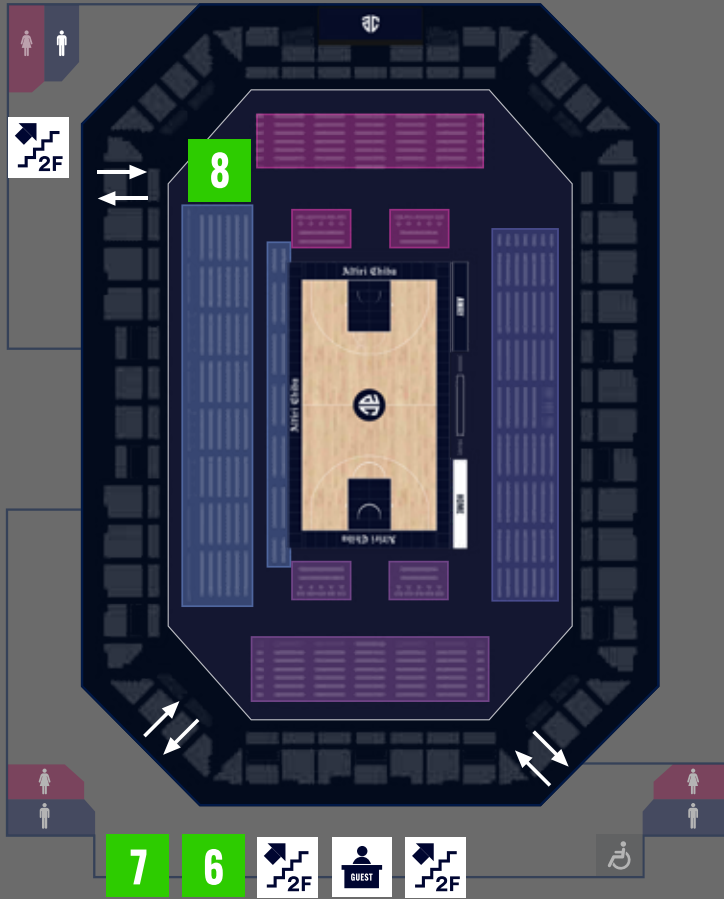

## DRINK & FOOD

二本指で拡大 / 縮小

# ARENA MAP 1F