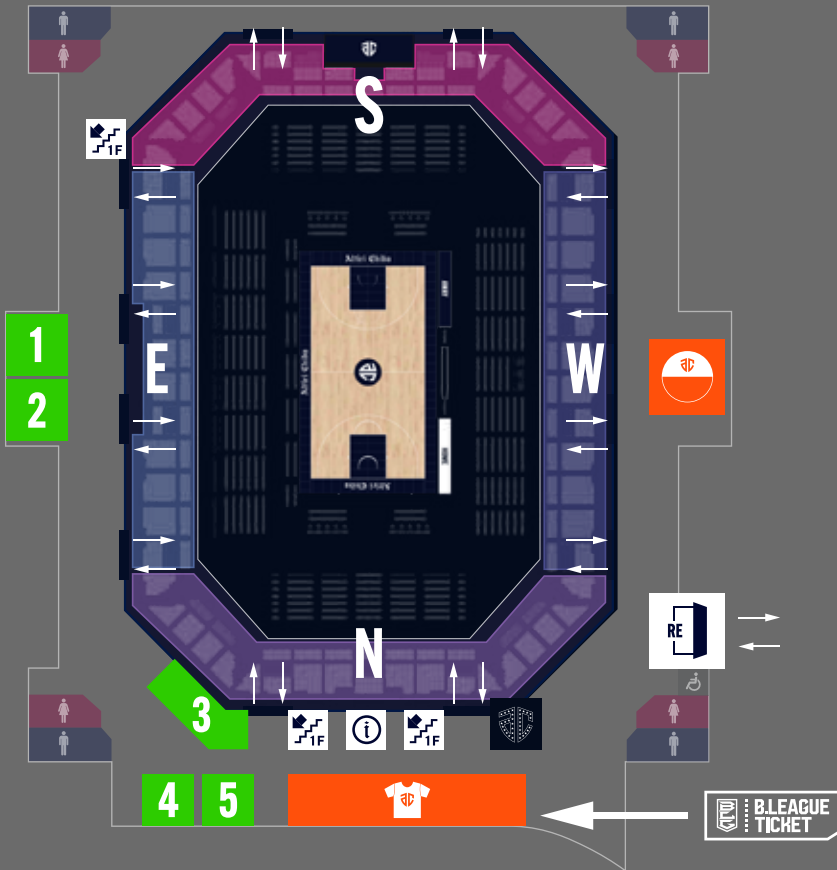

# ARENA MAP 2F

## TICKET COUNTER

当日券販売 / チケット引換

## RE-ENTRY

再入場口