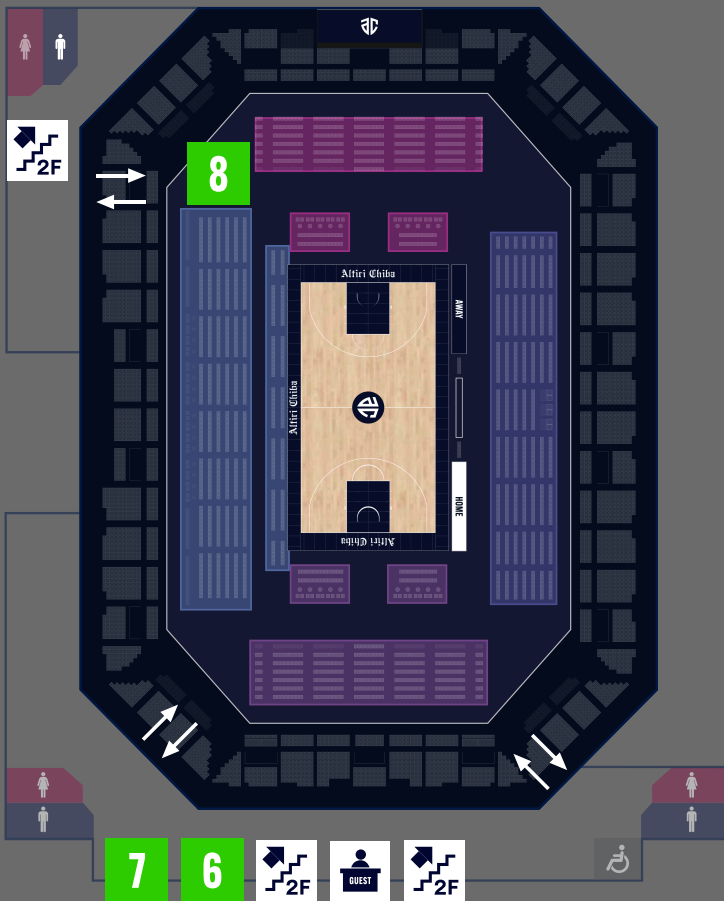

STAIRS

1Fへ降りる階段

RESTROOM

お手洗い

PHOTO SPOT (LOGO MONUMENT)

フォトエリア (ロゴモニュメント)

二本指で拡大 / 縮小

ARENA MAP 1F

DRINK & FOOD

RECEPTION
関係者受付

STAIRS
2Fへ上がる階段

RESTROOM
お手洗い

※再入場の際は2Fの再入場口をご利用ください