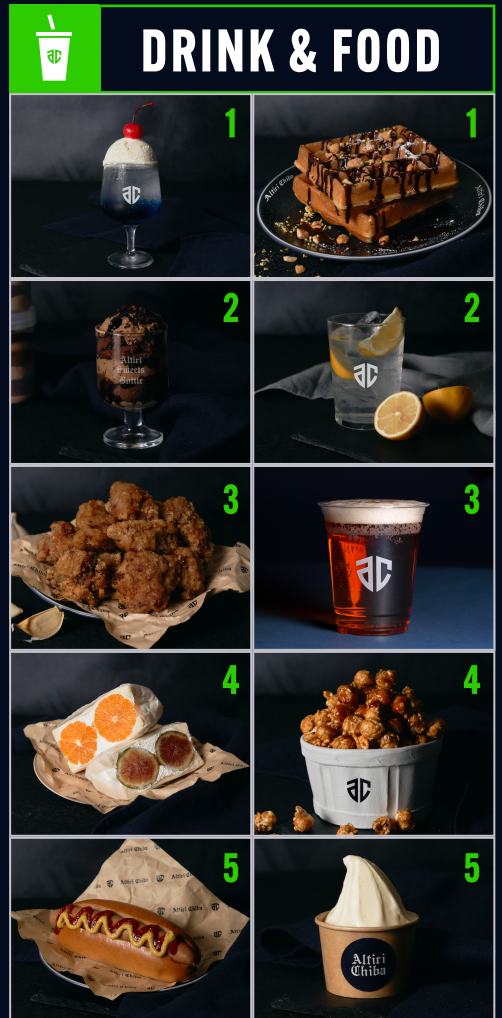

ARENA MAP 2F

二本指で拡大 / 縮小

TICKET COUNTER

当日券販売 / チケット引換

INFORMATION

ベビーカーお預かり / 駐車券割引 / 耳栓配布 etc...

RE-ENTRY

再入場口