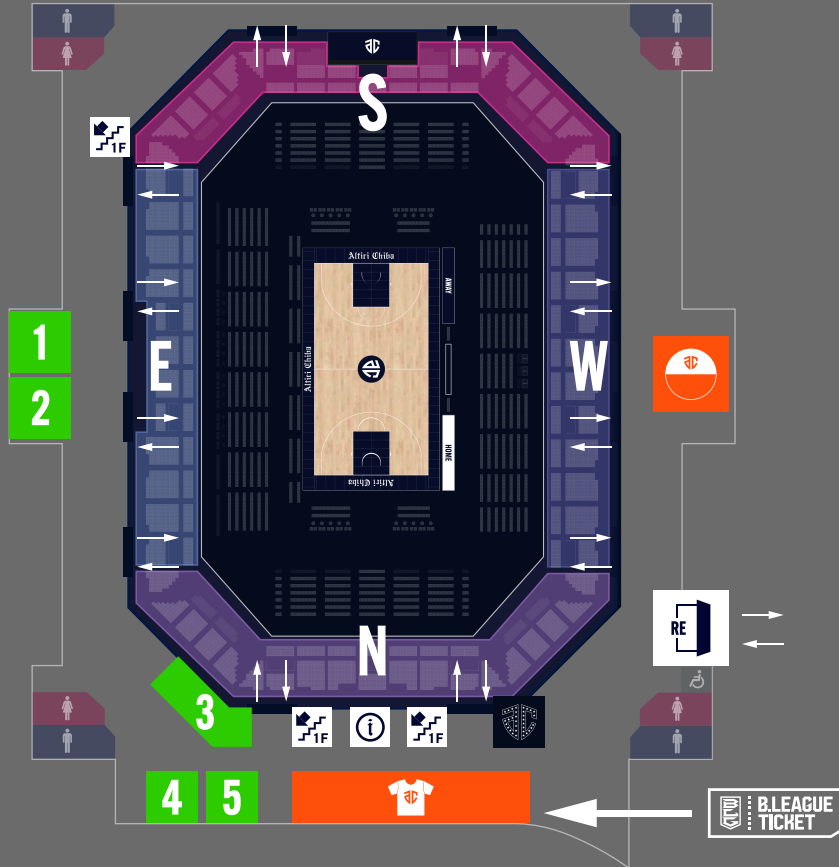

ARENA MAP 2F

二本指で拡大 / 縮小

TICKET COUNTER

当日券販売 / チケット引換

INFORMATION

ベビーカーお預かり / 駐車券割引 / 耳栓配布 etc...

RE-ENTRY

再入場口

STAIRS

1Fへ降りる階段

RESTROOM

お手洗い

PHOTO SPOT (LOGO MONUMENT)

フォトエリア (ロゴモニュメント)

二本指で拡大 / 縮小

ARENA MAP 1F

DRINK & FOOD

RECEPTION
関係者受付

STAIRS
2Fへ上がる階段

RESTROOM
お手洗い

※再入場の際は2Fの再入場口をご利用ください