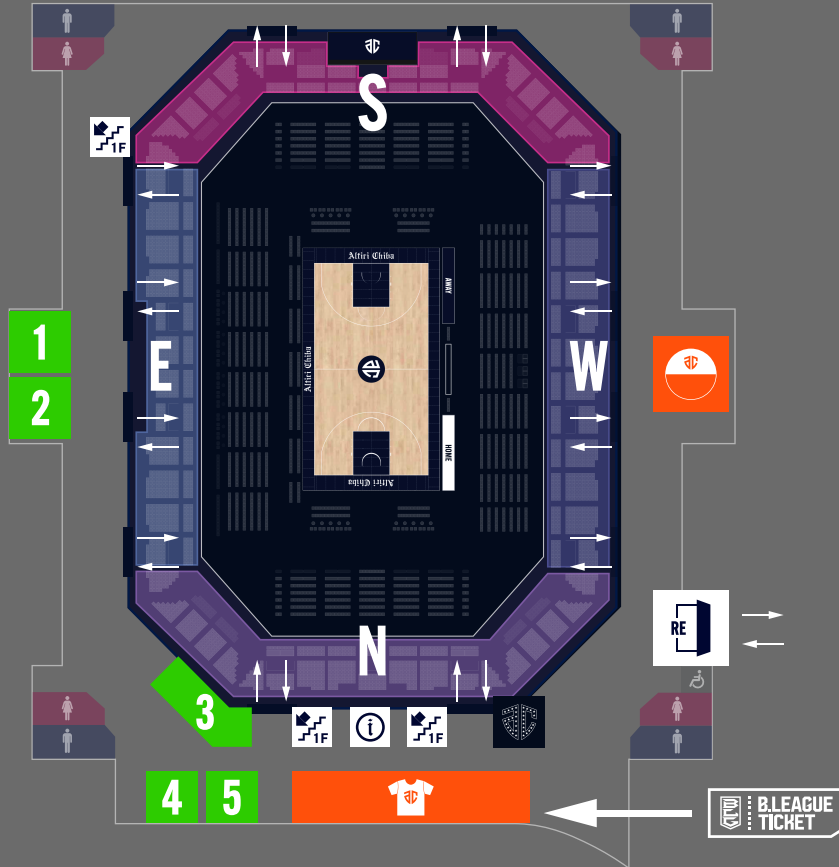

ARENA MAP 2F

二本指で拡大 / 縮小

TICKET COUNTER

当日券販売 / チケット引換

INFORMATION

ベビーカーお預かり / 駐車券割引 / 耳栓配布 etc...

RE-ENTRY

再入場口

STAIRS

1Fへ降りる階段

RESTROOM

お手洗い

PHOTO SPOT (LOGO MONUMENT)

フォトエリア (ロゴモニュメント)

二本指で拡大 / 縮小

ARENA MAP 1F

DRINK & FOOD

RECEPTION
関係者受付

STAIRS
2Fへ上がる階段

RESTROOM
お手洗い

※ 再入場の際は2Fの再入場口をご利用ください