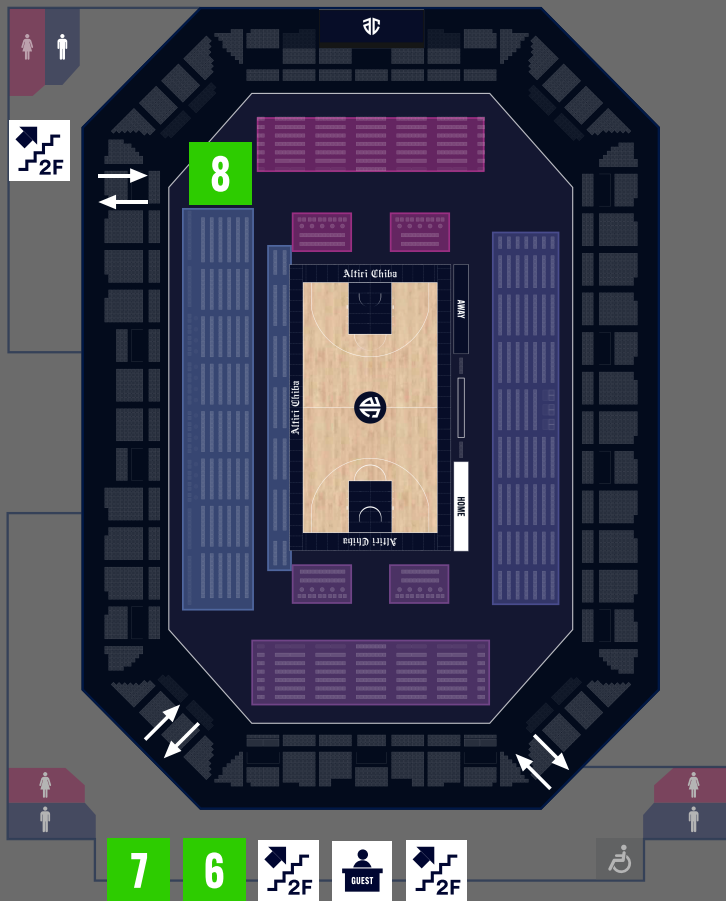

STAIRS

1Fへ降りる階段

RESTROOM

お手洗い

PHOTO SPOT (LOGO MONUMENT)

フォトエリア (ロゴモニュメント)

二本指で拡大 / 縮小

ARENA MAP 1F

DRINK & FOOD

RECEPTION
関係者受付

STAIRS
2Fへ上がる階段

RESTROOM
お手洗い

※ 再入場の際は2Fの再入場口をご利用ください